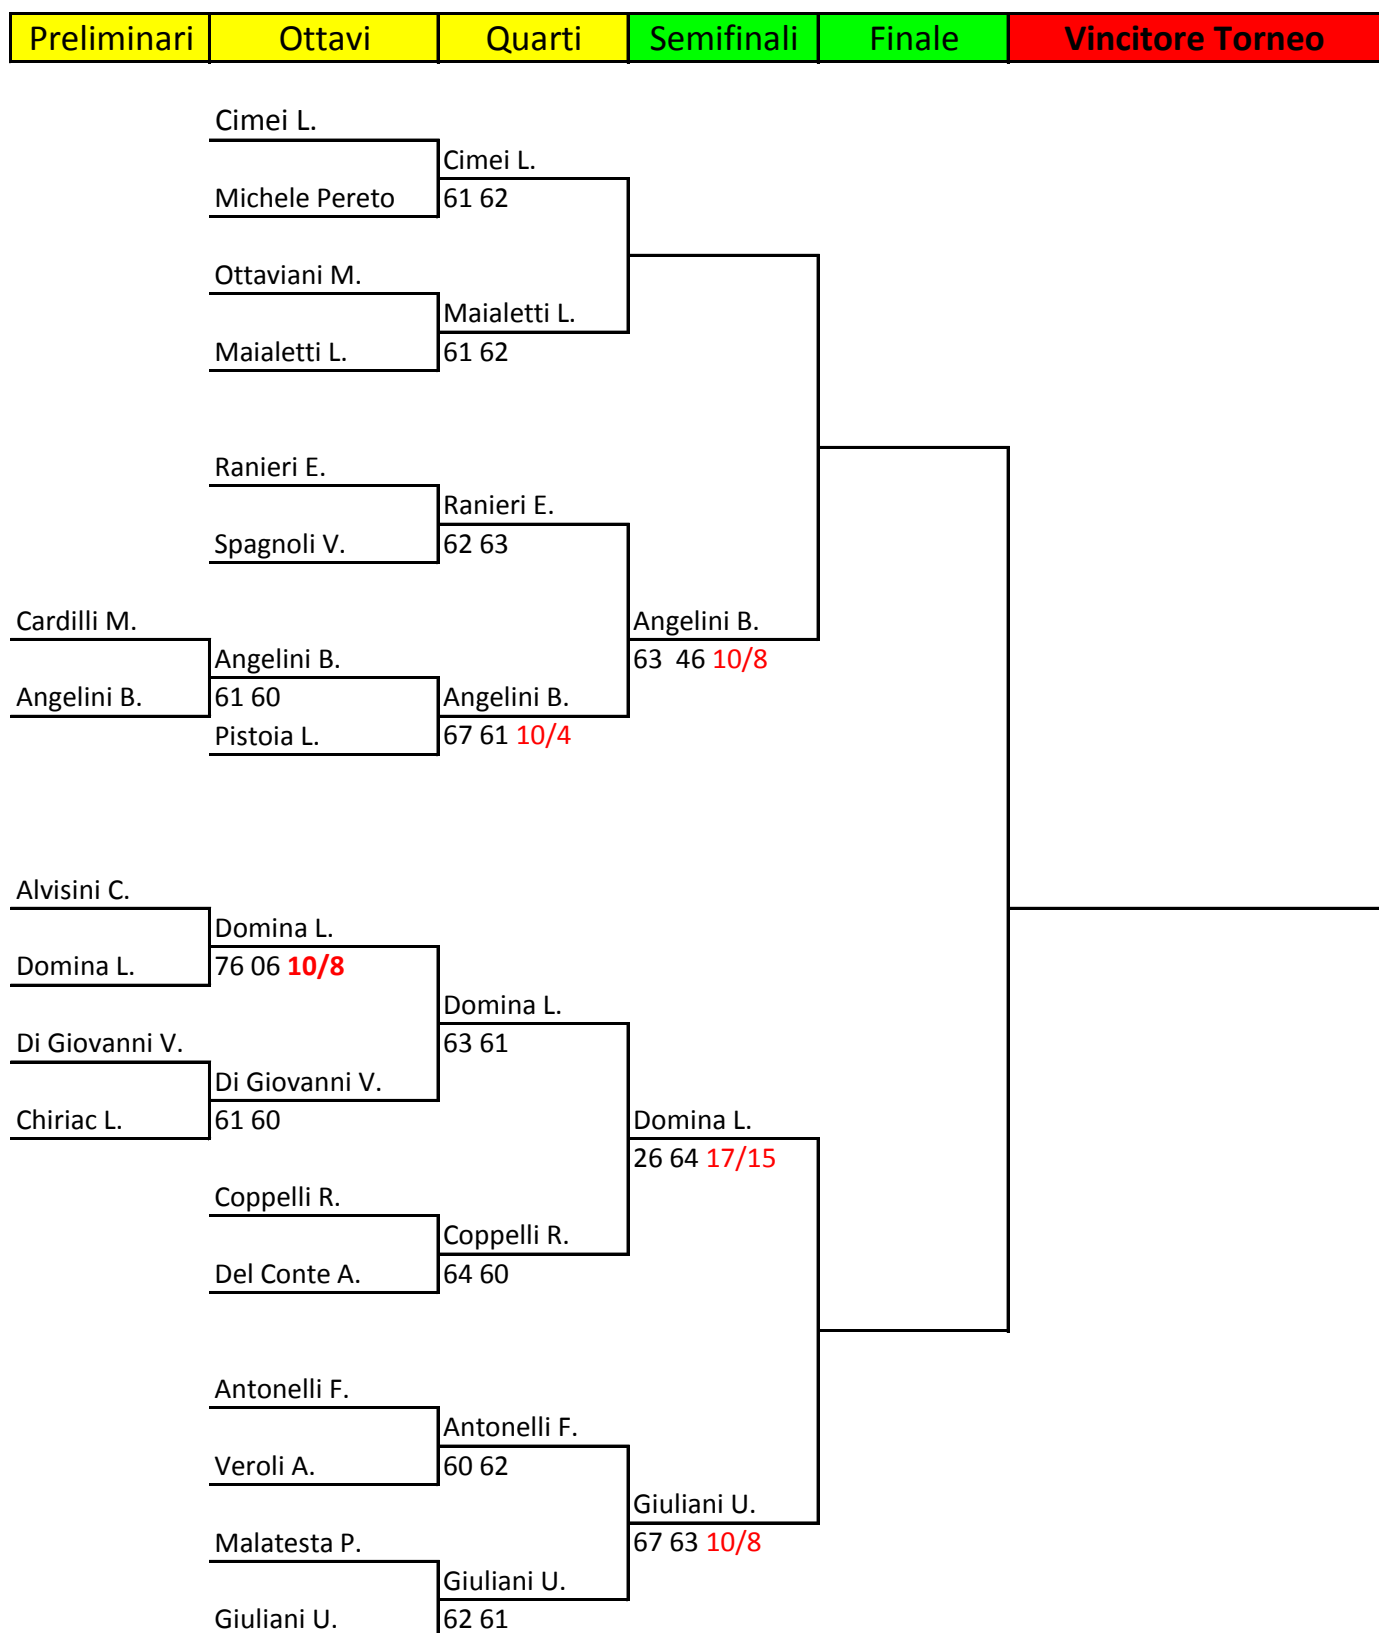

# Torneo di Natale 2011

## Tabellone Finale Maschile

= i primi due set sono a sei games, il terzo set è un tie-break a 10 punti

= partita regolare al meglio dei tre set